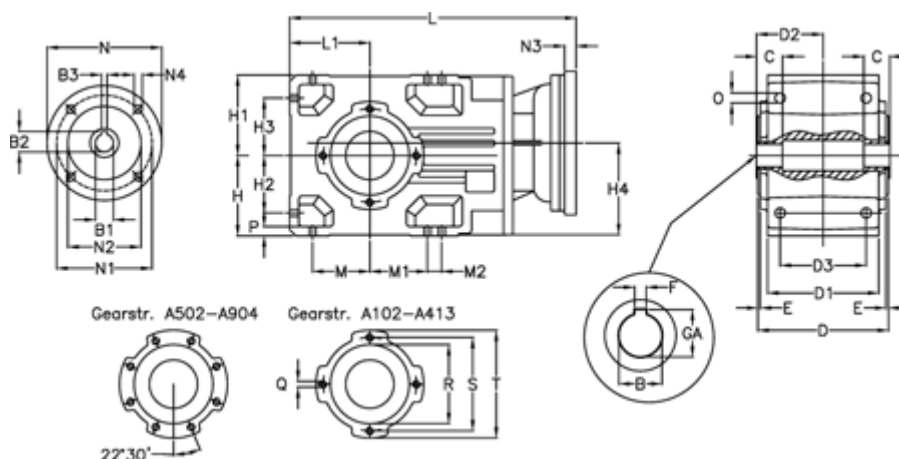

Varenummer: 29600302654225  
 Beskrivelse: Keglehjulsgear A302UH40-26,5-P71B5

## Mål

B	= 40	D2 = 80.0	H3 = 63.0	N1 = 130	S = 115
B1	= 14	D3 = 95	H4 = 108.5	N2 = 110	T = 140
B2	= 16.3	E = 3.0	L = 333.0	N3 = 0	
B3	= 5	F = 12	L1 = 90	N4 = M8x16	
Betegnelse	= A302UH40-xx-P71 B5	GA = 43.3	M = 63.0	O = 12.0	
C	= 25	H = 90	M1 = 63.0	P = 11	
D	= 156	H1 = 90	M2 = 22	Q = M8x15	
D1	= 130	H2 = 63.0	N = 160	R = 95	